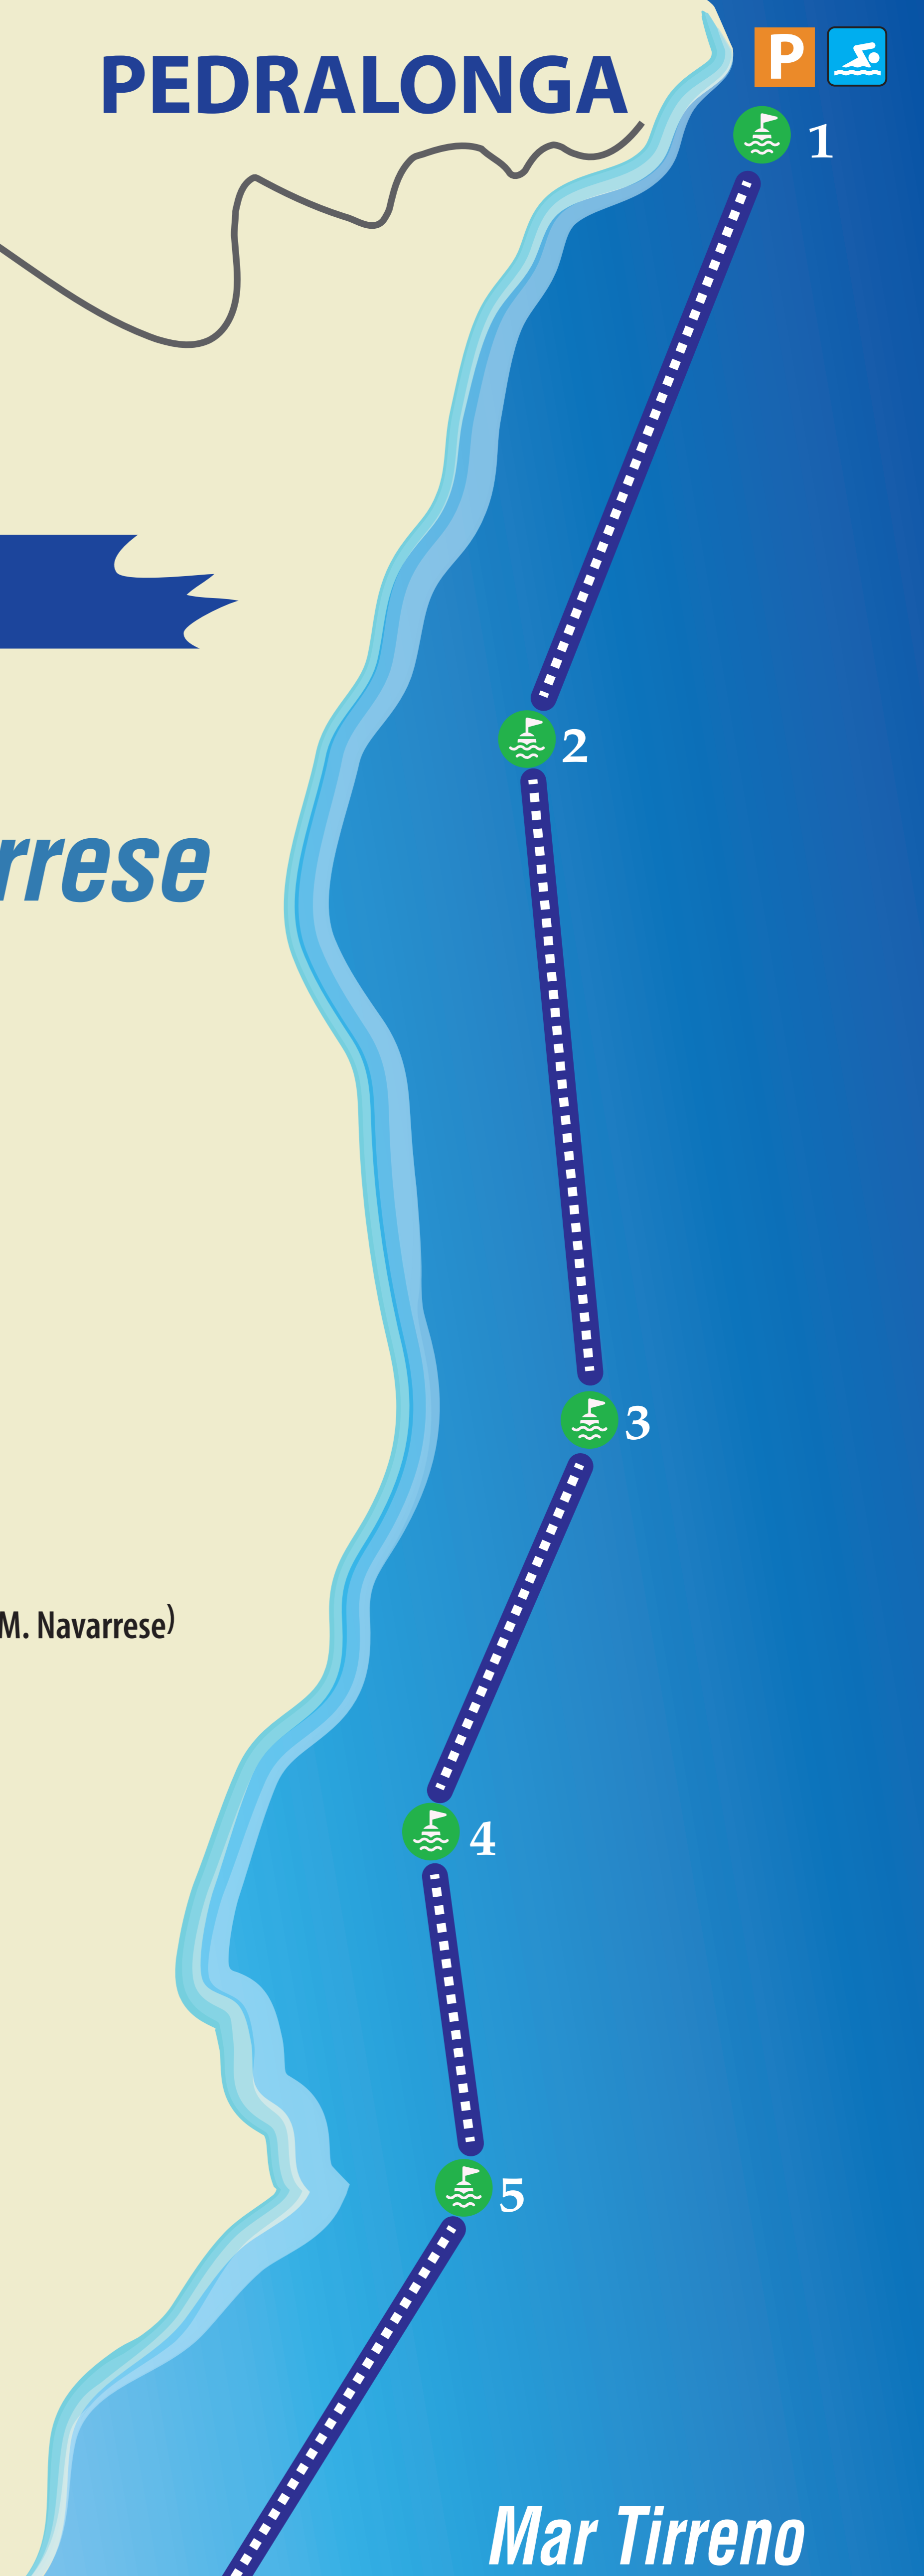

COMUNE di BAUNEI

PEDRALONGA

1

TRAVERSATA

Pedralonga Santa Maria Navarrese

Domenica

26 GIUGNO

2022

ORE 10,00

BAUNEI

4 km

PUNTO ACCOGLIENZA desk point

GARA 1 (Pedralonga - S.M. Navarrese) e GARA 2 (S.M. Navarrese - Tancau - S.M. Navarrese)

TOILETTE E SERVIZIO DOCCE

INFO POINT - turistico

PARTENZA GARA 1

ARRIVO GARA 1

PREMIAZIONI GARA (Campetto - p.za Principessa di Navarra)

AMBULANZA - SOCCORSO (Spiaggia centrale e Porto turistico)

BOA

PARTENZA ATLETI GARA 1 - Motonave Euro 2000
PORTO TURISTICO

Santa Maria Navarrese

www.ogliastranuoto.it

BAUNEI - 8 KM

Lotzorai - Tortoli
CAGLIARI

Mar Tirreno